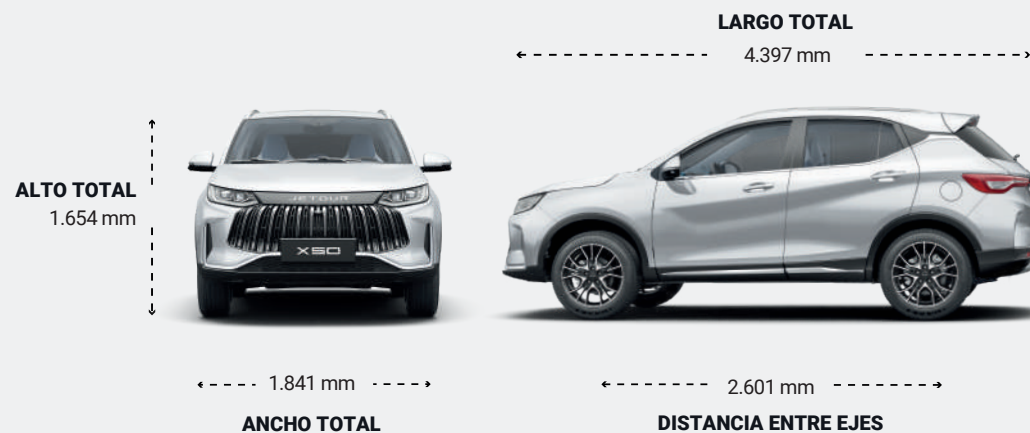

X50

MT

MOTOR

Cilindrada (ml)	1499
Motor	1.5 L
Número de cilindros	4 en línea
Potencia máxima (CV)	116
Torque máximo (N·m)	143

ESPECIFICACIONES

Versión	Comfort
Transmisión	Manual de 5 marchas
Número de plazas	5
Número de puertas	5

CHASIS Y DIRECCIÓN

Tracción	Delantera
Tipo de suspensión delantera	Suspensión independiente Macpherson
Tipo de suspensión trasera	Suspensión Multilink
Tipo de asistencia de dirección	Asistida electrónica

DIMENSIONES Y CAPACIDADES

Volumen del tanque (L)	45
Baúl (L)	398 / 1262

FRENOS

Freno de disco con ventilación delantera
Freno de disco sólido trasero
Llantas de aleación de aluminio de 17"

Con el respaldo de:

GRUPO SEVEL

JetourUy

Jetoururuguay

JETOUR

*Las especificaciones técnicas están sujetas a cambios sin previo aviso, imágenes meramente ilustrativas.